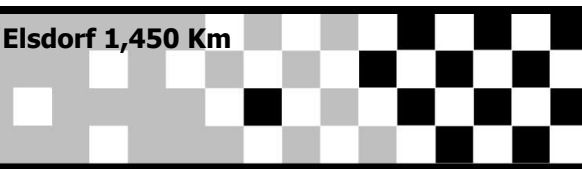

IMBA EC Race Side car Arnoldsweiler D
IMBA Side car - 2018
Arnoldsweiler/Elsdorf 1,450 Km
Day Result

Pos.	St.Nr.	Name	Organisation	Country	R1.	R2.	R3.	ktzahl
1	1	Frank Mulders Henry v/d Weil	MON	Netherlands	54	60	60	174
2	2	Mike Keuben Lars De Laat	MON	Netherlands	60	54	54	168
3	47	Marco Boller Marius Strauss	SAM	Switzerland	50	47	47	144
4	9	Thom v/d Lagemaat Andy Schlinnertz	MON	Netherlands	43	45	45	133
5	50	Laurent Relandeau Nicolas Guitteny	UFOLEP	France	39	41	41	121
6	14	Sam Osbaldiston Nathan Cooper	AMCA	Great-Britain	47	33	39	119
7	27	Tim Prümmer Tobias Lange	DAM	Germany	14	50	50	114
8	32	Davy Maris Avir v/d Weil	VMCF	Belgium/NL	35	43	29	107
9	23	Christian Hentrich Stefan Effertz	DAM	Germany	27	31	37	95
10	11	Ross Browers Rob Eastman	AMCA	Great Britain	41	29	25	95
11	38	Jeroen Tesseur Ben Martens	VMCF	Belgium	37	19	33	89
12	6	Bram Van Dijk Loet v/d Putten	MON	Netherlands	26	37	26	89
13	37	Christof v/d Veken Dave Gorris	VMCF	België	31	39	19	89
14	43	Ronny Gloor William Leutwyler	SAM	Switzerland	29	35	23	87
15	31	Luc Descheemaeker Dylan Delannoy	VMCF	Belgium	24	27	35	86
16	48	Simon Suter Daniel Intlekofer	SAM	Switzerland	25	25	31	81
17	35	Sepp Gommeren Danny Meeus	VMCF	Belgium	22	26	27	75
18	26	Holger Heier Timo Lange	DAM	Germany	19	24	24	67
19	21	Gerhard Karl Franke Michael Schmitz	DAM	Germany	21	22	21	64
20	25	Markus Skrabar Marcel Pfennig	DAM	Germany	17	23	22	62
21	54	Angelique Drapeau Muriel Chauvet	UFOLEP	France	15	20	20	55
22	8	Ijen Kops Moreno Hoesen	MON	Netherlands	11	0	43	54
23	249	Simon Nachbaur Stefan Nachbaur	SAM/IMBA	Austria	33	0	18	51
24	10	Tony Grahame Harley Lloyd	AMCA	Great Britain	45	0	0	45
25	20	Marvin Knübben Martin Pieper	DAM	Germany	18	21	0	39
26	39	Peter van Roy Ruben Van Mol	VMCF	Belgium	16	17	0	33
27	12	James Whitt Jamie Greensill	AMCA	Great Britain	13	18	0	31
28	5	Lins Stijnen Enrico Meulenbroek	MON	Netherlands	23	0	0	23
29	245	Rainer Nachbaur Andreas Lenherr	SAM/IMBA	Austria	20	0	0	20
30	22	Daniel Golden Julian Zimmermann	DAM	Germany	12	0	0	12