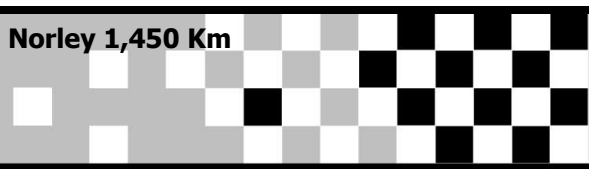

IMBA EC Race Side car and Ladies Norley
IMBA Side car - 2018
Norley 1,450 Km
Day Result

Pos.	St.Nr.	Name	Organisatio	Country	R1.	R2.	R3.	iesamtpunktzahl
1	1	Frank Mulders Henry v/d Wiel	MON	Netherlands	60	60	--	120
2	47	Marco Boller Marius Strauss	SAM	Switzerland	50	54	--	104
3	2	Mike Keuben Lars De Laat	MON	Netherlands	54	47	--	101
4	10	Tony Grahame Harley Lloyd	AMCA	Great Britain	45	50	--	95
5	27	Tim Prümmer Tobias Lange	DAM	Germany	47	45	--	92
6	3	Patrick Greup Maurice Visser	MON	Netherlands	41	43	--	84
7	48	Simon Suter Daniel Intlekofer	SAM	Switzerland	35	41	--	76
8	37	Christof v/d Veken Dave Gorris	VMCF	België	37	39	--	76
9	15	Paul Pelling Christopher Pannell	AMCA	Great Britain	39	37	--	76
10	14	Sam Osbaldiston Nathan Cooper	AMCA	Great-Britain	43	33	--	76
11	50	Laurent Relandeau Nicolas Guitt	UFOLEP	France	33	35	--	68
12	35	Sepp Gommeren Danny Meeus	VMCF	Belgium	29	29	--	58
13	12	James Whitt Jamie Greensill	AMCA	Great Britain	31	27	--	58
14	11	Ross Browers Rob Eastman	AMCA	Great Britain	24	31	--	55
15	54	Angelique Drapeau Muriel Chau	UFOLEP	France	27	26	--	53
16	23	Christian Hentrich Stefan Effertz	DAM	Germany	26	25	--	51
17	18	Tony Green ????	AMCA	Great Britain	25	24	--	49