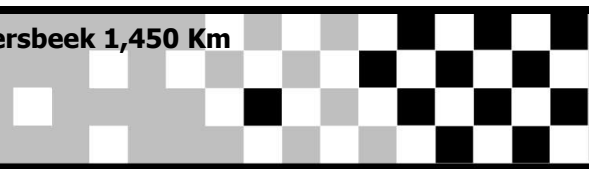

**IMBA EC Race Side car Kersbeek B**
**IMBA Side car - 2018**
**Kersbeek 1,450 Km**
**Day Result**

Pos.	St.Nr.	Name	Organisatio	Country	R1.	R2.	R3.	iesamtpunktzahl
1	2	Mike Keuben Lars De Laat	MON	Netherlands	60	60	60	180
2	1	Frank Mulders Ben v/d Bogaard	MON	Netherlands	50	54	54	158
3	47	Marco Boller Marius Strauss	SAM	Switzerland	54	50	47	151
4	10	Tony Grahame Harley Lloyd	AMCA	Great Britain	47	45	50	142
5	36	Nick Jenssens Jens Mans	VMCF	Belgium	45	47	39	131
6	38	Jeroen Tesseur Ben Martens	VMCF	Belgium	22	43	43	108
7	37	Christof v/d Veken Dave Gorris	VMCF	België	33	37	37	107
8	35	Sepp Gommeren Danny Meeus	VMCF	Belgium	29	35	41	105
9	23	Christian Hentrich Stefan Effertz	DAM	Germany	17	39	45	101
10	9	Thom v/d Lagemaat Dion Rietm	MON	Netherlands	27	33	35	95
11	11	Ross Browers Rob Eastman	AMCA	Great Britain	37	31	24	92
12	48	Simon Suter Daniel Intlekofer	SAM	Switzerland	35	25	31	91
13	32	Davy Maris Avir v/d Wiel	VMCF	Belgium/NL	31	29	23	83
14	50	Laurent Relandeau Nicolas Guitt	UFOLEP	France	39	41	0	80
15	5	Lins Stijnen Han van Hal	MON	Netherlands	25	24	29	78
16	6	Bram Van Dijk Loet v/d Putten	MON	Netherlands	20	27	27	74
17	54	Angelique Drapeau Anthony Cla	UFOLEP	France	21	23	25	69
18	27	Tim Prümmer Tobias Lange	DAM	Germany	43	22	0	65
19	34	Dylan Vermote Kevinb Vrijzen	VMCF	Belgium	18	20	26	64
20	13	James Whitt Scott Lloyd	AMCA	Great Britain	26	0	33	59
21	26	Holger Heier Timo Lange	DAM	Germany	24	26	0	50
22	25	Markus Skrabar Marcel Pfennig	DAM	Germany	23	21	0	44
23	3	Patrick Greup Maurice Visser	MON	Netherlands	41	0	0	41
24	21	Gerhard Karl Franke Michael Sch	DAM	Germany	19	0	0	19
25	14	Sam Osbaldiston Nathan Cooper	AMCA	Great-Britain	16	0	0	16