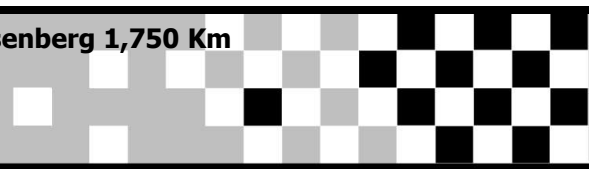

**IMBA EC Race Side car Meijel NL**
**IMBA Side car - 2018**
**Circuit de Vossenberg 1,750 Km**
**Day Result**

Pos.	St.Nr.	Name	Organisatio	Country	R1.	R2.	R3.	iesamtpunktzahl
<b>1</b>	1	Frank Mulders Henry v/d Wiel	MON	Netherlands	54	60	60	174
<b>2</b>	9	Thom v/d Lagemaat Dion Rietm	MON	Netherlands	50	50	54	154
<b>3</b>	3	Patrick Greup Maurice Visser	MON	Netherlands	45	45	50	140
<b>4</b>	32	Davy Maris Avir v/d Wiel	VMCF	Belgium/NL	47	47	45	139
<b>5</b>	14	Sam Osbaldiston Nathan Cooper	AMCA	Great-Britain	41	43	47	131
<b>6</b>	6	Bram Van Dijk Loet v/d Putten	MON	Netherlands	43	41	39	123
<b>7</b>	27	Tim Prümmer Tobias Lange	DAM	Germany	23	54	41	118
<b>8</b>	48	Simon Suter Daniel Intlekofer	SAM	Switzerland	37	39	35	111
<b>9</b>	37	Christof v/d Veken Dave Gorris	VMCF	België	29	37	43	109
<b>10</b>	23	Christian Hentrich Stefan Effertz	DAM	Germany	39	24	37	100
<b>11</b>	5	Lins Stijnen Han van Hal	MON	Netherlands	35	33	29	97
<b>12</b>	101	Jos Bissels Wessel Susebeek	MON	Netherlkands	33	35	24	92
<b>13</b>	35	Sepp Gommeren Danny Meeus	VMCF	Belgium	31	29	31	91
<b>14</b>	10	Tony Grahame Harley Lloyd	AMCA	Great Britain	26	31	33	90
<b>15</b>	11	Ross Browers Rob Eastman	AMCA	Great Britain	27	26	26	79
<b>16</b>	12	James Whitt Scott Lloyd	AMCA	Great Britain	24	27	27	78
<b>17</b>	102	Roel Berben Luc Berben	MON	Netherlands	25	25	25	75
<b>18</b>	2	Mike Keuben Lars De Laat	MON	Netherlands	60	0	--	60